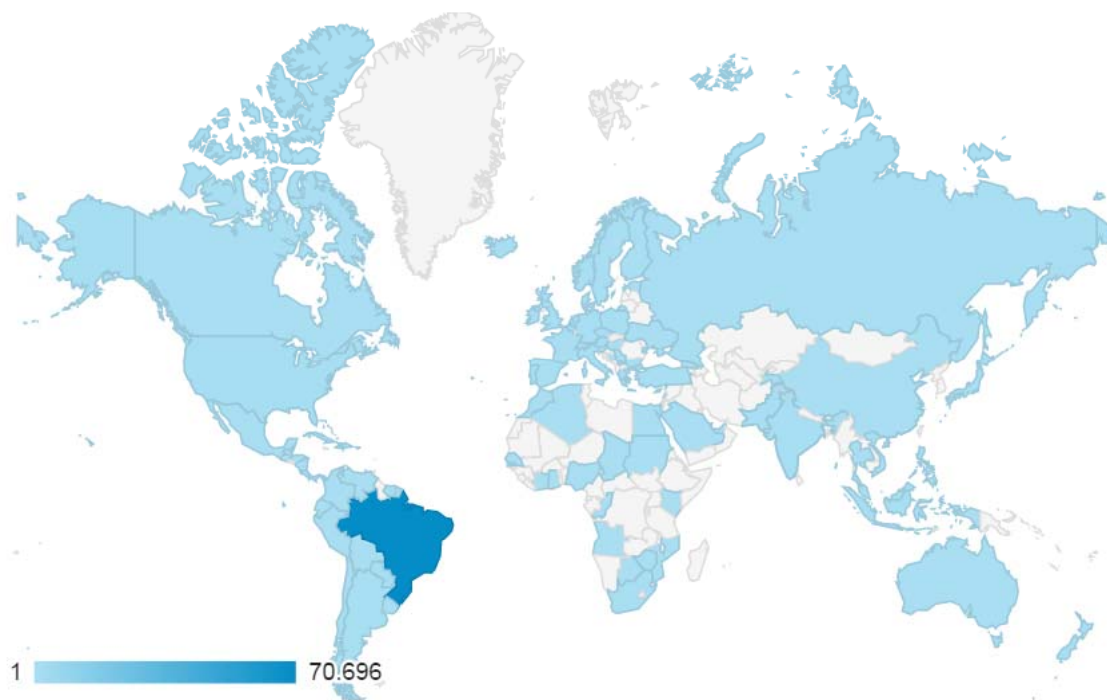

**ACNB Associação dos Criadores
de Nelore do Brasil**

Portal Nelore – Espaços publicitários

Análise de visitas - 2014

■ New Visitor ■ Returning Visitor

Visualizações de página

233.703

Usuários

45.208

Sessões

73.839

Porcentagem de novas sessões

59,55%

Fonte: Google Analytics

Ranking Nacional

Exposições

EXPONEL MINAS - 2013 14/02/2013 à 24/02/2013 UBERABA - MG
48ª EMAPA - 2013 01/03/2013 à 10/03/2013 AVARÉ - SP
43ª EXPO AGROP E IND DE PARANAVÁ - 2013 01/03/2013 à 10/03/2013 PARANAVÁ - PR
UF: <input type="text"/> Seleção a Cidade: <input type="text"/>

[Calendário Completo](#)

Melhor Expositor

Pos.	Nome	Pontos
1	AGROPEC. VILA DOS PINHEIR	3.939,6
2	EAO EMPREEND. AGROR. E OB	3.159,5
3	FAZENDA DO SABIA	2.587,9
4	DORIVAL ANTONIO BIANCHI	2.229,0
5	RIMA AGROPECUARIA	2.034,9
6	BEATRIZ C. GARCIA CID E FI	1.753,4
7	GIL PEREIRA	1.706,6