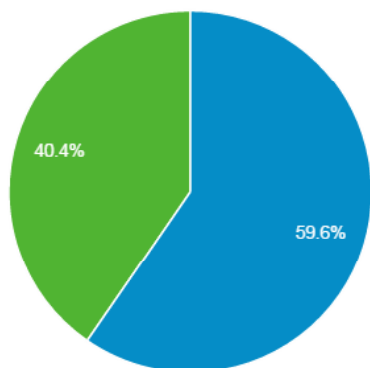

**ACNB Associação dos Criadores
de Nelore do Brasil**

Portal Nelore – Espaços publicitários

Análise de visitas - 2014

■ New Visitor ■ Returning Visitor

Visualizações de página

233.703

Usuários

45.208

Sessões

73.839

Porcentagem de novas sessões

59,55%

Fonte: Google Analytics

Ranking Nacional

Exposições

EXPONEL MINAS - 2013 14/02/2013 à 24/02/2013 UBERABA - MG
48ª EMAPA - 2013 01/03/2013 à 10/03/2013 AVARÉ - SP
43ª EXPO AGROP E IND DE PARANAVÁ - 2013 01/03/2013 à 10/03/2013 PARANAVÁ - PR
UF: <input type="text"/> Seleção a Cidade: <input type="text"/>

[Calendário Completo](#)

Melhor Expositor

Pos.	Nome	Pontos
1	AGROPEC. VILA DOS PINHEIR	3.939,6
2	EAO EMPREEND. AGROR. E OB	3.159,5
3	FAZENDA DO SABIA	2.587,9
4	DORIVAL ANTONIO BIANCHI	2.229,0
5	RIMA AGROPECUARIA	2.034,9
6	BEATRIZ C. GARCIA CID E FI	1.753,4
7	GIL PEREIRA	1.706,6